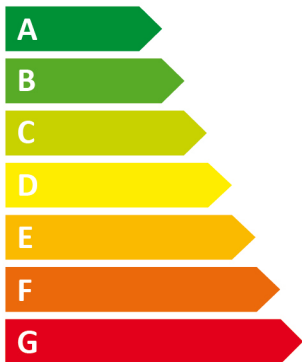

ENERG
енергия · ενεργεια

SIEMENS

VSZ7A400

ENERGIA · ЕНЕРГИЯ · ΕΝΕΡΓΕΙΑ
ENERGIJA · ENERGY · ENERGIE · ENERGI

28,0
kWh/annum

ABCDEFGG

69dB

ABCDEFGG